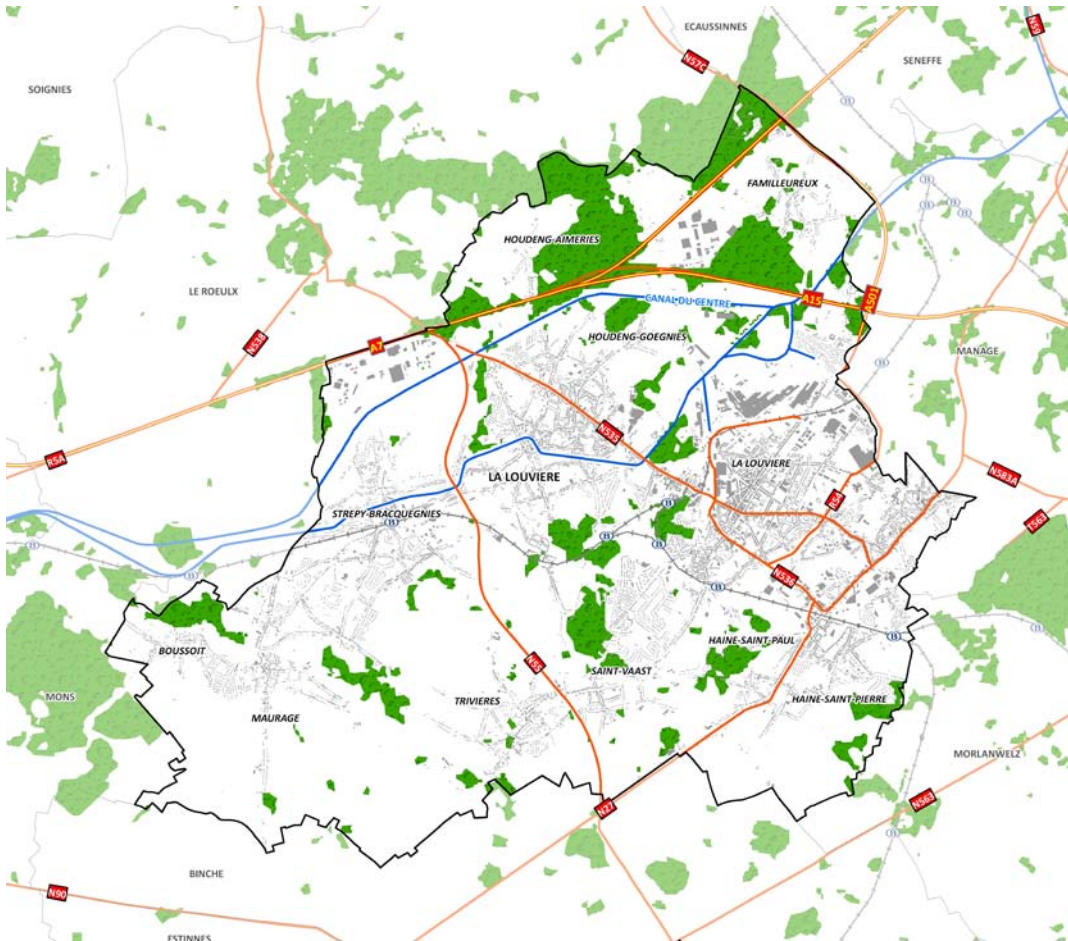

Tourisme

Communication

Patrimoine public

↳ Transversalité grâce à l'Agenda 21 local

# La Louvière

Capitale de la  
région du centre

77.500 habitants

# Réaménagement de Boch-Kéramis

Vue projetée - nouvelle voirie entre les îlots Hotel et Communal

Vue projetée - voirie entre les logements et le parc

Vue projetée depuis le parc vers les logements

Vue projetée - intérieur du site

# Nouvelle cité administrative